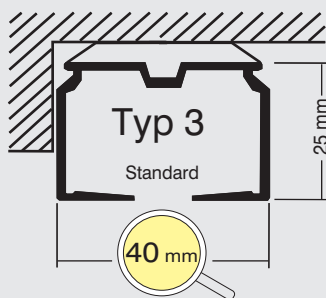

softline rund

- Bedienung über Schnur / Kette
- Lamellenhaken austauschbar (ohne Demontage der Schiene / **ohne Werkzeug**)
optional: federnder Stahllamellenhaken
- Edelstahl-Abstandshalter
- für 89 mm, 127 mm-Lamellen
- max. Breite 7 m

softline eckig

- Bedienung über Schnur / Kette
- Lamellenhaken austauschbar (ohne Demontage der Schiene / **ohne Werkzeug**)
optional: federnder Stahllamellenhaken
- Edelstahl-Abstandshalter
- für 89 mm, 127 mm-Lamellen
- max. Breite 7 m
- optional: **Deckeneinbauprofil** (vorgebohrt)

Deckeneinbauprofil

eckig

- Bedienung über Schnur / Kette, optional: Monokette, IQ-Motor 230 V
- **sämtl. Typen und Bedienarten möglich** (gegen Mehrpreis)
- Edelstahl-Abstandshalter
- für 89 mm, 127 mm-Lamellen
- max. Breite 7 m
- Paket verschiebbar
- optional: **Deckeneinbauprofil mit Clip**