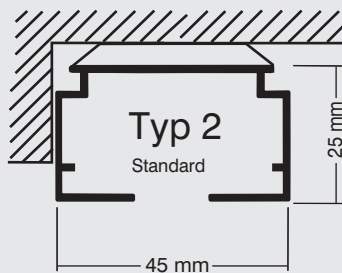

softline rund

- Bedienung über Schnur / Kette
- Lamellenhaken austauschbar (ohne Demontage der Schiene / **ohne Werkzeug**)
optional: federnder Stahllamellenhaken
- Edelstahl-Abstandshalter
- für 89 mm, 127 mm-Lamellen
- max. Breite 7 m

softline eckig

- Bedienung über Schnur / Kette
- Lamellenhaken austauschbar (ohne Demontage der Schiene / **ohne Werkzeug**)
optional: federnder Stahllamellenhaken
- Edelstahl-Abstandshalter
- für 89 mm, 127 mm-Lamellen
- max. Breite 7 m
- optional: **Deckeneinbauprofil** (vorgebohrt)

Deckeneinbauprofil

eckig

- Bedienung über Schnur / Kette, optional: Monokette, IQ-Motor 230 V
- **sämtl. Typen und Bedienarten möglich** (gegen Mehrpreis)
- Edelstahl-Abstandshalter
- für 89 mm, 127 mm-Lamellen
- max. Breite 7 m
- Paket verschiebbar
- optional: **Deckeneinbauprofil mit Clip**