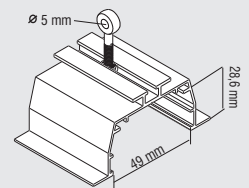

softline rund

- Bedienung über Schnur / Kette
- Lamellenhaken austauschbar (ohne Demontage der Schiene / **ohne Werkzeug**)
optional: federnder Stahllamellenhaken
- Edelstahl-Abstandshalter
- für 89 mm, 127 mm-Lamellen
- max. Breite 7 m

softline eckig

- Bedienung über Schnur / Kette
- Lamellenhaken austauschbar (ohne Demontage der Schiene / **ohne Werkzeug**)
optional: federnder Stahllamellenhaken
- Edelstahl-Abstandshalter
- für 89 mm, 127 mm-Lamellen
- max. Breite 7 m
- optional: **Deckeneinbauprofil** (vorgebohrt)

Deckeneinbauprofil

eckig

- Bedienung über Schnur / Kette, optional: Monokette, IQ-Motor 230 V
- **sämtl. Typen und Bedienarten möglich** (gegen Mehrpreis)
- Edelstahl-Abstandshalter
- für 89 mm, 127 mm-Lamellen
- max. Breite 7 m
- Paket verschiebbar
- optional: **Deckeneinbauprofil mit Clip**