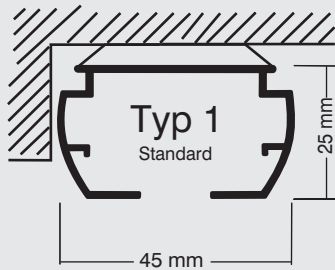

softline rund

- Bedienung über Schnur / Kette
- Lamellenhaken austauschbar (ohne Demontage der Schiene / **ohne Werkzeug**)
optional: federnder Stahllamellenhaken
- Edelstahl-Abstandshalter
- für 89 mm, 127 mm-Lamellen
- max. Breite 7 m

softline eckig

- Bedienung über Schnur / Kette
- Lamellenhaken austauschbar (ohne Demontage der Schiene / **ohne Werkzeug**)
optional: federnder Stahllamellenhaken
- Edelstahl-Abstandshalter
- für 89 mm, 127 mm-Lamellen
- max. Breite 7 m
- optional: **Deckeneinbauprofil** (vorgebohrt)

Deckeneinbauprofil

eckig

- Bedienung über Schnur / Kette, optional: Monokette, IQ-Motor 230 V
- **sämtl. Typen und Bedienarten möglich** (gegen Mehrpreis)
- Edelstahl-Abstandshalter
- für 89 mm, 127 mm-Lamellen
- max. Breite 7 m
- Paket verschiebbar
- optional: **Deckeneinbauprofil mit Clip**