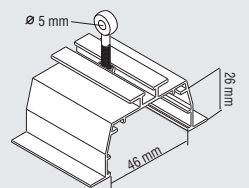

softline eckig

- Bedienung über Schnur / Kette
- Lamellenhaken austauschbar (ohne Demontage der Schiene / **ohne Werkzeug**)
optional: federnder Stahllamellenhaken
- Edelstahl-Abstandshalter
- für 89 mm, 127 mm-Lamellen
- max. Breite 7 m
- optional: **Deckeneinbauprofil** (vorgebohrt)

Deckeneinbauprofil

eckig

- Bedienung über Schnur / Kette, optional: Monokette, IQ-Motor 230 V
- **sämtl. Typen und Bedienarten möglich** (gegen Mehrpreis)
- Edelstahl-Abstandshalter
- für 89 mm, 127 mm-Lamellen
- max. Breite 7 m
- Paket verschiebbar
- optional: **Deckeneinbauprofil mit Clip**