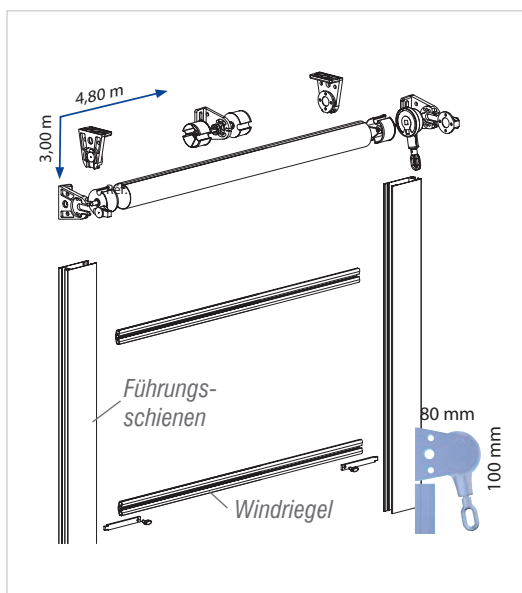

„F“ nur Folie

„TF“ Tuch mit Folie

„T“ Tuch

Typ 3.0 TF7

mit Aussteifung, Seitenschienen und Windriegel

**gekoppelt bis 800 cm Breite und 300 cm Höhe möglich**

*bedruckte Folienfenster*

★★★★ „PREMIUM ZIP“