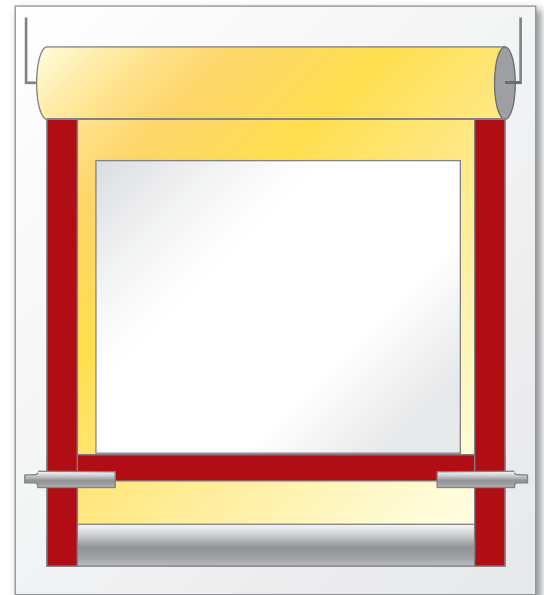

„F“ nur Folie

„TF“ Tuch mit Folie

„T“ Tuch

Typ 3.0 TF7

mit Aussteifung, Seitenschienen und Windriegel

**gekoppelt bis 800 cm Breite und 300 cm Höhe möglich**

*bedruckte Folienfenster*

★★★★ „PREMIUM ZIP“