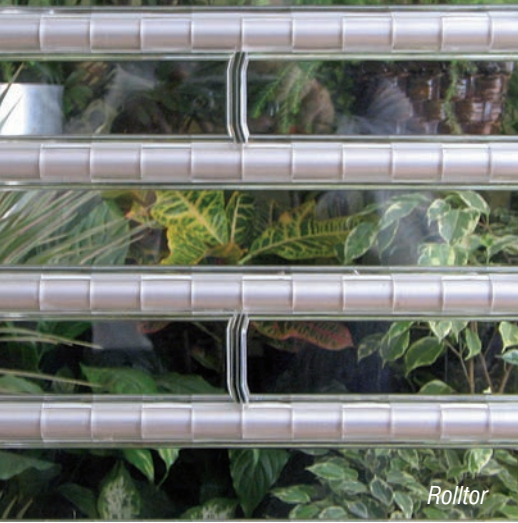

## Panoramatore bis **10 m Breite**

Mit unseren transparenten Toren wird die Freiluftsaison erheblich verlängert.

Transparenz und Sicherheit in einem Produkt.

Stabile Torkonstruktionen aus Klarsicht-Gitter-Elementen bieten zusätzlich noch einen hochwertigen Einbruchschutz.

## PERGOLEN & FREISITZE

Terrassendach

Wandmontage

freistehend

Kombinationen

Pergolamarkisen