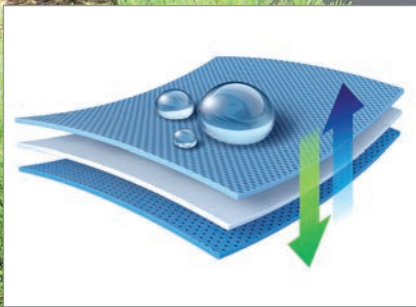

TRANSLUZENTE TEXTILSCREENS