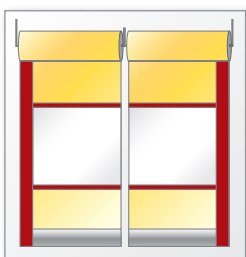

*mit Klick-Druckknopf*

*mit Ösen und Riemchen*

*Bodenbügel klappbar*

*mit Aufrollriemen*

*günstige Bauphasenfenster*

★ ★ ★ „STANDARD“ (bis 700 cm Breite)

mit PVC-Plane

Optionen Typ 3.0 ★ ★ ★ :

„F“ nur Folie

„TF“ Tuch mit Folie

„T“ Tuch

Typ 3.0 TF7

mit Aussteifung, Seitenschienen und Windriegel

**gekoppelt bis 800 cm Breite und 300 cm Höhe möglich**

*bedruckte Folienfenster*

★★★★ „PREMIUM ZIP“