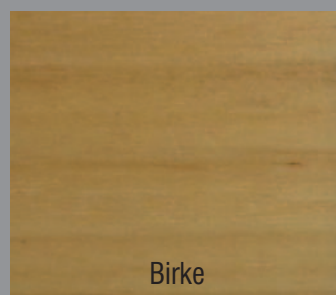

Standard

... über 500 Farboberflächen

Ihre Fantasie und Leidenschaft, gekoppelt mit unserer handwerklichen Präzision, verschmelzen zu noch mehr Wohnkomfort. Ganz egal ob in Klavierlackoptik, im wunderschönem Retrodesign oder mit einer trendigen Holzlasur, stimmen Sie Ihre edlen Holzjalousien stilvoll mit Ihrem Interieur ab.