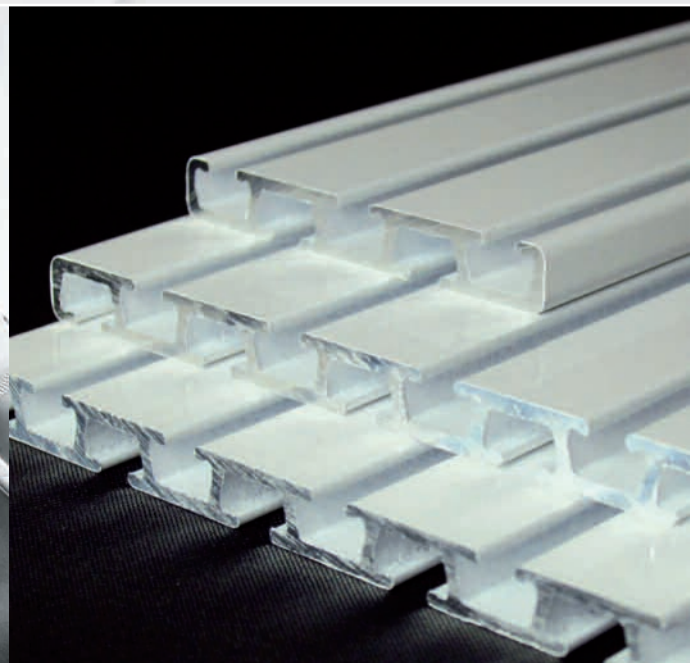

FLÄCHENVORHÄNGE

MODERN, ELEGANT UND ZEITLOS.

TECHNIK

7-LÄUFIGE SCHIENE

Die 8 mm flache Aluminiumschiene **TYP 1 FLATRAIL** ist bis zu 7-läufig baubar, optional mit Blende und / oder als Gardinenschiene möglich.

5-LÄUFIGE SCHIENE

Beim **TYP 2 SOFTRAIL** sind alle Bedienarten möglich. Außerdem gibt es - ganz neu - eine Fensterputzfunktion.

Technik

BEDIENELEMENTE

Der neue filigrane Motor macht die elektrische Schiene zum Highlight. Elegante Schnurbeschwerer setzen stilvolle Punkte ins Ambiente.