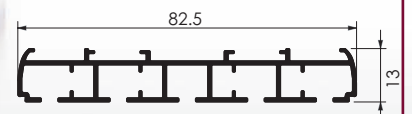

5-LÄUFIGE SCHIENE

Beim **TYP 2 SOFTRAIL** sind alle Bedienarten möglich. Außerdem gibt es - ganz neu - eine Fensterputzfunktion.