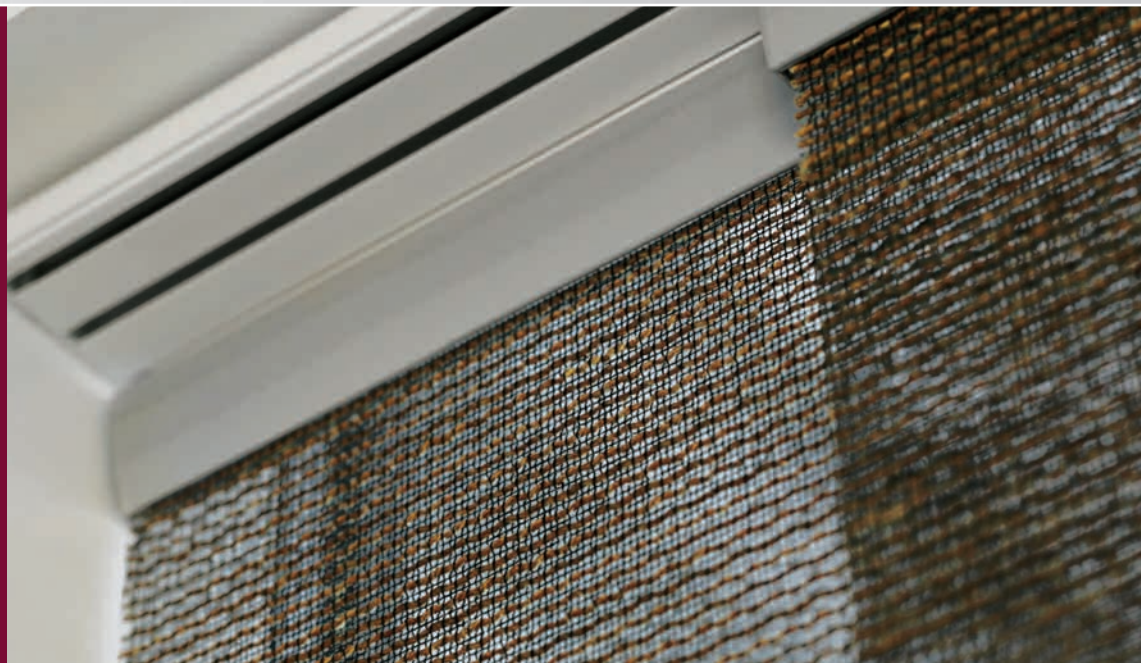

FLÄCHENVORHÄNGE

MODERN, ELEGANT UND ZEITLOS.

TECHNIK

7-LÄUFIGE SCHIENE

Die 8 mm flache Aluminiumschiene **TYP 1 FLATRAIL** ist bis zu 7-läufig baubar, optional mit Blende und / oder als Gardinenschiene möglich.

5-LÄUFIGE SCHIENE

Beim **TYP 2 SOFTRAIL** sind alle Bedienarten möglich. Außerdem gibt es - ganz neu - eine Fensterputzfunktion.

Technik

BEDIENELEMENTE

Der neue filigrane Motor macht die elektrische Schiene zum Highlight. Elegante Schnurbeschwerer setzen stilvolle Punkte ins Ambiente.

Ideale Einsatzmöglichkeiten
 Von großen Fensterflächen im Wohnbereich bis hin zu Raumteilung. Alles wird dekorativ und individuell gestaltet.

Flächenvorhänge
 Vor allem große Fensterflächen eignen sich perfekt für Flächenvorhänge. Paneele sind eine stilvolle Alternative zu Gardinen, die mit einer geschickten Wahl von Farbkombinationen faszinierende räumliche Wirkungen schaffen. In der Start-Kollektion finden Sie eine breite Auswahl an Uni-Farben und Crush-Stoffen. Eine Vielzahl an Geweben mit aktuellen, modernen sowie zeitlosen Dessins entdecken Sie in der neuen Flächenvorhang-Kollektion (ab November 2010).
 Alternativ lassen sich Flächenvorhänge auch als Raumteiler einsetzen und sind somit z.B. mit Schallschutzgeweben besonders für Callcenter oder Großraumbüros eine elegante und effektive Lösung.