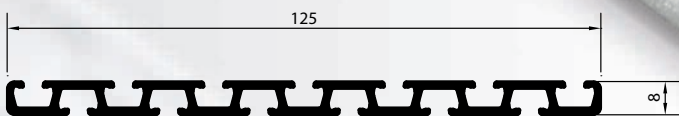

FLÄCHENVORHÄNGE

MODERN, ELEGANT UND ZEITLOS.

TECHNIK

7-LÄUFIGE SCHIENE

Die 8 mm flache Aluminiumschiene **TYP 1 FLATRAIL** ist bis zu 7-läufig baubar, optional mit Blende und / oder als Gardinenschiene möglich.