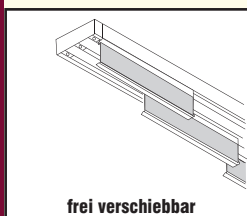

Die Paneelbreiten können zwischen 50 cm und 130 cm individuell bestimmt werden (stoffabhängig).

4-läufig, 4 Paneele,
gekoppelt mit (Paneel-)Mitnehmern

4-läufig, 5 Paneele,
gekoppelt mit (Paneel-)Mitnehmern

5-läufig, 5 Paneele,
frei verschiebbar ohne Mitnehmer

Dekorationsbeispiel 1

Dekorationsbeispiel 2

Dekorationsbeispiel 3

Bedienvarianten:

Elektrische Bedienung über eine Motorschiene:

Bedienen Sie jetzt Ihre Flächenvorhänge ganz bequem per Funk oder Schalter über eine Motorschiene.