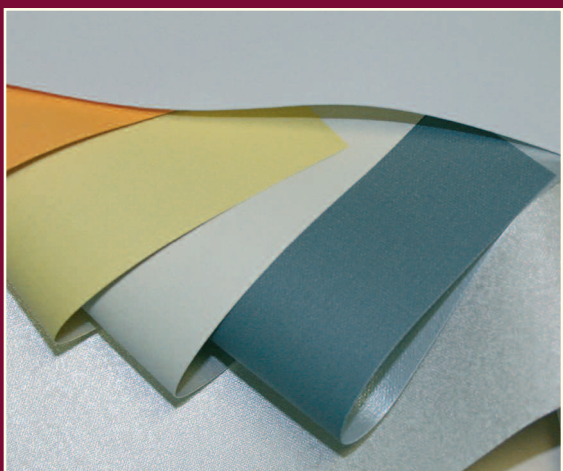

BLENSCHUTZ

Besonders im Objektbereich gewinnen Flächenvorhänge zunehmend an Beliebtheit. Durch die Flexibilität lassen sich ganz leicht Großräume optisch und akustisch untergliedern.

Sie verleihen speziell großen Glasflächen in Privat- als auch in Büroräumen eine individuelle Note.

In Büros können Sie mit Paneelen aus speziellen Geweben ein blendfreies Arbeiten am Bildschirmarbeitsplatz erzielen und Räume vor einer unerwünschten Aufheizung schützen.

Mit unseren Flächenvorhängen erreichen Sie einen effektiven Sonnen- und Blendschutz.

perlglanzbeschichtete Stoffe eignen sich durch die hohe Wärmereflexion besonders für PC-Arbeitsplätze