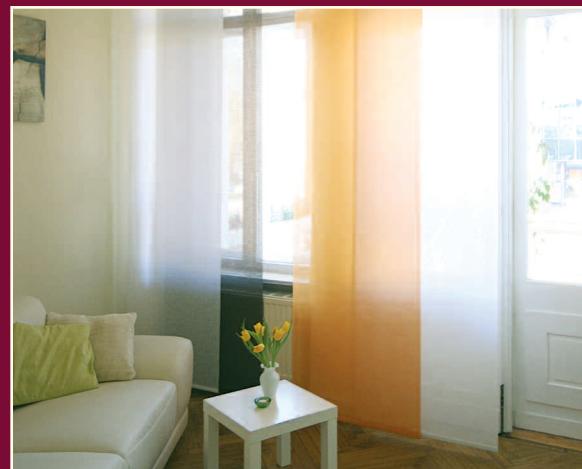

verschiedene Farben