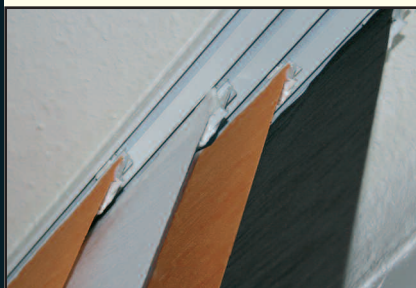

TECHNIK

Die Paneele sind in 2- bis 5-läufige Schienen (in weiß oder silber) eingehängt. Sie können entweder einzeln voneinander verschoben werden oder mit Hilfe eines Mitnehmers gemeinsam bewegt werden. Die Anzahl und Anordnung der Schienen kann individuell bestimmt und kombiniert werden. So lassen sich problemlos auch sehr breite Anlagen realisieren.

Die Paneelbreiten können zwischen 50 cm und 130 cm individuell bestimmt werden (stoffabhängig).