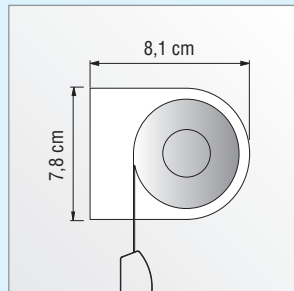

4.0 DOPPELROLLOS

2.4 DUOLINE

max. Abmessung: **130 x 200 cm***

4.20 VARIO

max. Abmessung: **240 x 240 cm***

4.23 SOFT CASE

max. Abmessung: **240 x 240 cm***

4.24 CASE

max. Abmessung: **240 x 240 cm***

*die max. Maße sind stoffabhängig (siehe Stoffeigenschaften)