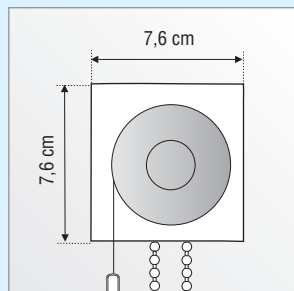

4.0 DOPPELROLLOS

2.4 DUOLINE

max. Abmessung: **130 x 200 cm***

4.20 VARIO

max. Abmessung: **240 x 240 cm***

4.23 SOFT CASE

max. Abmessung: **240 x 240 cm***

4.24 CASE

max. Abmessung: **240 x 240 cm***

*die max. Maße sind stoffabhängig (siehe Stoffeigenschaften)