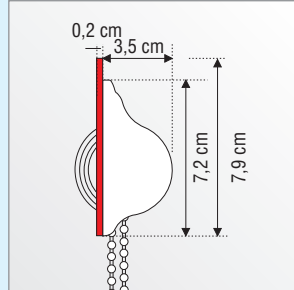

4.0 DOPPELROLLOS

2.4 DUOLINE

max. Abmessung: **130 x 200 cm***

4.20 VARIO

max. Abmessung: **240 x 240 cm***

4.23 SOFT CASE

max. Abmessung: **240 x 240 cm***

4.24 CASE

max. Abmessung: **240 x 240 cm***

*die max. Maße sind stoffabhängig (siehe Stoffeigenschaften)