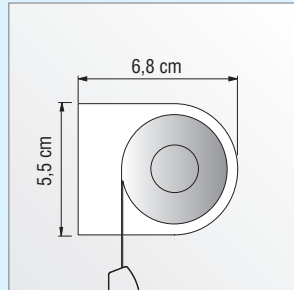

4.0 DOPPELROLLOS

2.4 DUOLINE

max. Abmessung: **130 x 200 cm***

4.20 VARIO

max. Abmessung: **240 x 240 cm***

4.23 SOFT CASE

max. Abmessung: **240 x 240 cm***

4.24 CASE

max. Abmessung: **240 x 240 cm***

*die max. Maße sind stoffabhängig (siehe Stoffeigenschaften)