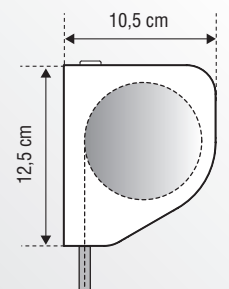

### 2.1 SOFTLINE

max. Abmessung: **130 x 200 cm\***

### 2.4 DUOLINE (SIEHE DOPPELROLLOS AB SEITE 58)

max. Abmessung: **130 x 200 cm\***

### 5.1 PICOLINE (SIEHE KASSETTENROLLOS AB SEITE 72)

max. Abmessung: **150 x 200 cm\***

### 3.58 VARIOLINE (SIEHE DACHFENSTERROLLOS AB SEITE 50)

max. Abmessung: **300 x 300 cm\***

\*die max. Maße sind stoffabhängig (siehe Stoffeigenschaften)