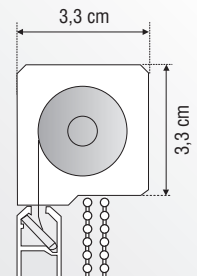

### 2.4 DUOLINE (SIEHE DOPPELROLLOS AB SEITE 58)

max. Abmessung: **130 x 200 cm\***

### 5.1 PICOLINE (SIEHE KASSETTENROLLOS AB SEITE 72)

max. Abmessung: **150 x 200 cm\***

### 3.58 VARIOLINE (SIEHE DACHFENSTERROLLOS AB SEITE 50)

max. Abmessung: **300 x 300 cm\***

\*die max. Maße sind stoffabhängig (siehe Stoffeigenschaften)