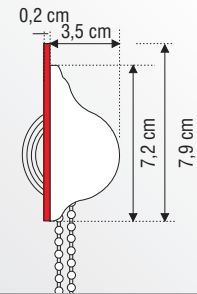

### 2.1 SOFTLINE

max. Abmessung: **130 x 200 cm\***

### 2.4 DUOLINE (SIEHE DOPPELROLLOS AB SEITE 58)

max. Abmessung: **130 x 200 cm\***

### 5.1 PICOLINE (SIEHE KASSETTENROLLOS AB SEITE 72)

max. Abmessung: **150 x 200 cm\***

### 3.58 VARIOLINE (SIEHE DACHFENSTERROLLOS AB SEITE 50)

max. Abmessung: **300 x 300 cm\***

\*die max. Maße sind stoffabhängig (siehe Stoffeigenschaften)