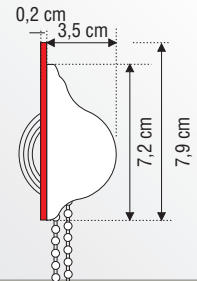

### 2.1 SOFTLINE

max. Abmessung: **130 x 200 cm\***

### 2.4 DUOLINE (SIEHE DOPPELROLLOS AB SEITE 58)

max. Abmessung: **130 x 200 cm\***

### 5.1 PICOLINE (SIEHE KASSETTENROLLOS AB SEITE 72)

max. Abmessung: **150 x 200 cm\***

### 3.58 VARIOLINE (SIEHE DACHFENSTERROLLOS AB SEITE 50)

max. Abmessung: **300 x 300 cm\***

\*die max. Maße sind stoffabhängig (siehe Stoffeigenschaften)