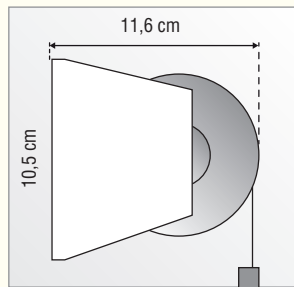

1.0 KLASSIKROLLOS (offen und freihängend)

1.35 VARIO

max. Abmessung: **240 x 300 cm***

1.4 MAXI

max. Abmessung: **360 x 300 cm***

1.45 LARGE

max. Abmessung: **450 x 500 cm***

1.5 XL

bis 72 m²
max. Abmessung: **6 m x 12 m***

*die max. Maße sind stoffabhängig (siehe Stoffeigenschaften)