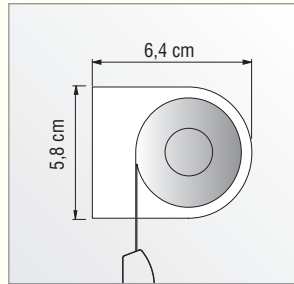

1.0 KLASSIKROLLOS (offen und freihängend)

1.35 VARIO

max. Abmessung: **240 x 300 cm***

1.4 MAXI

max. Abmessung: **360 x 300 cm***

1.45 LARGE

max. Abmessung: **450 x 500 cm***

1.5 XL

bis 72 m²
max. Abmessung: **6 m x 12 m***

*die max. Maße sind stoffabhängig (siehe Stoffeigenschaften)