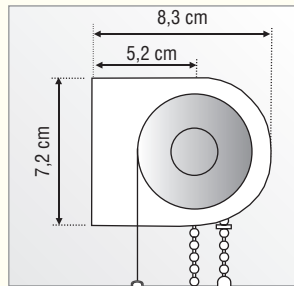

1.0 KLASSIKROLLOS (offen und freihängend)

1.35 VARIO

max. Abmessung: **240 x 300 cm***

1.4 MAXI

max. Abmessung: **360 x 300 cm***

1.45 LARGE

max. Abmessung: **450 x 500 cm***

1.5 XL

bis 72 m²
max. Abmessung: **6 m x 12 m***

*die max. Maße sind stoffabhängig (siehe Stoffeigenschaften)