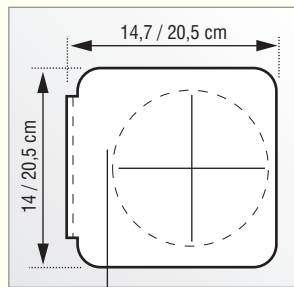

1.0 KLASSIKROLLOS (offen und freihängend)

1.35 VARIO

max. Abmessung: **240 x 300 cm***

1.4 MAXI

max. Abmessung: **360 x 300 cm***

1.45 LARGE

max. Abmessung: **450 x 500 cm***

1.5 XL

bis 72 m²
max. Abmessung: **6 m x 12 m***

*die max. Maße sind stoffabhängig (siehe Stoffeigenschaften)